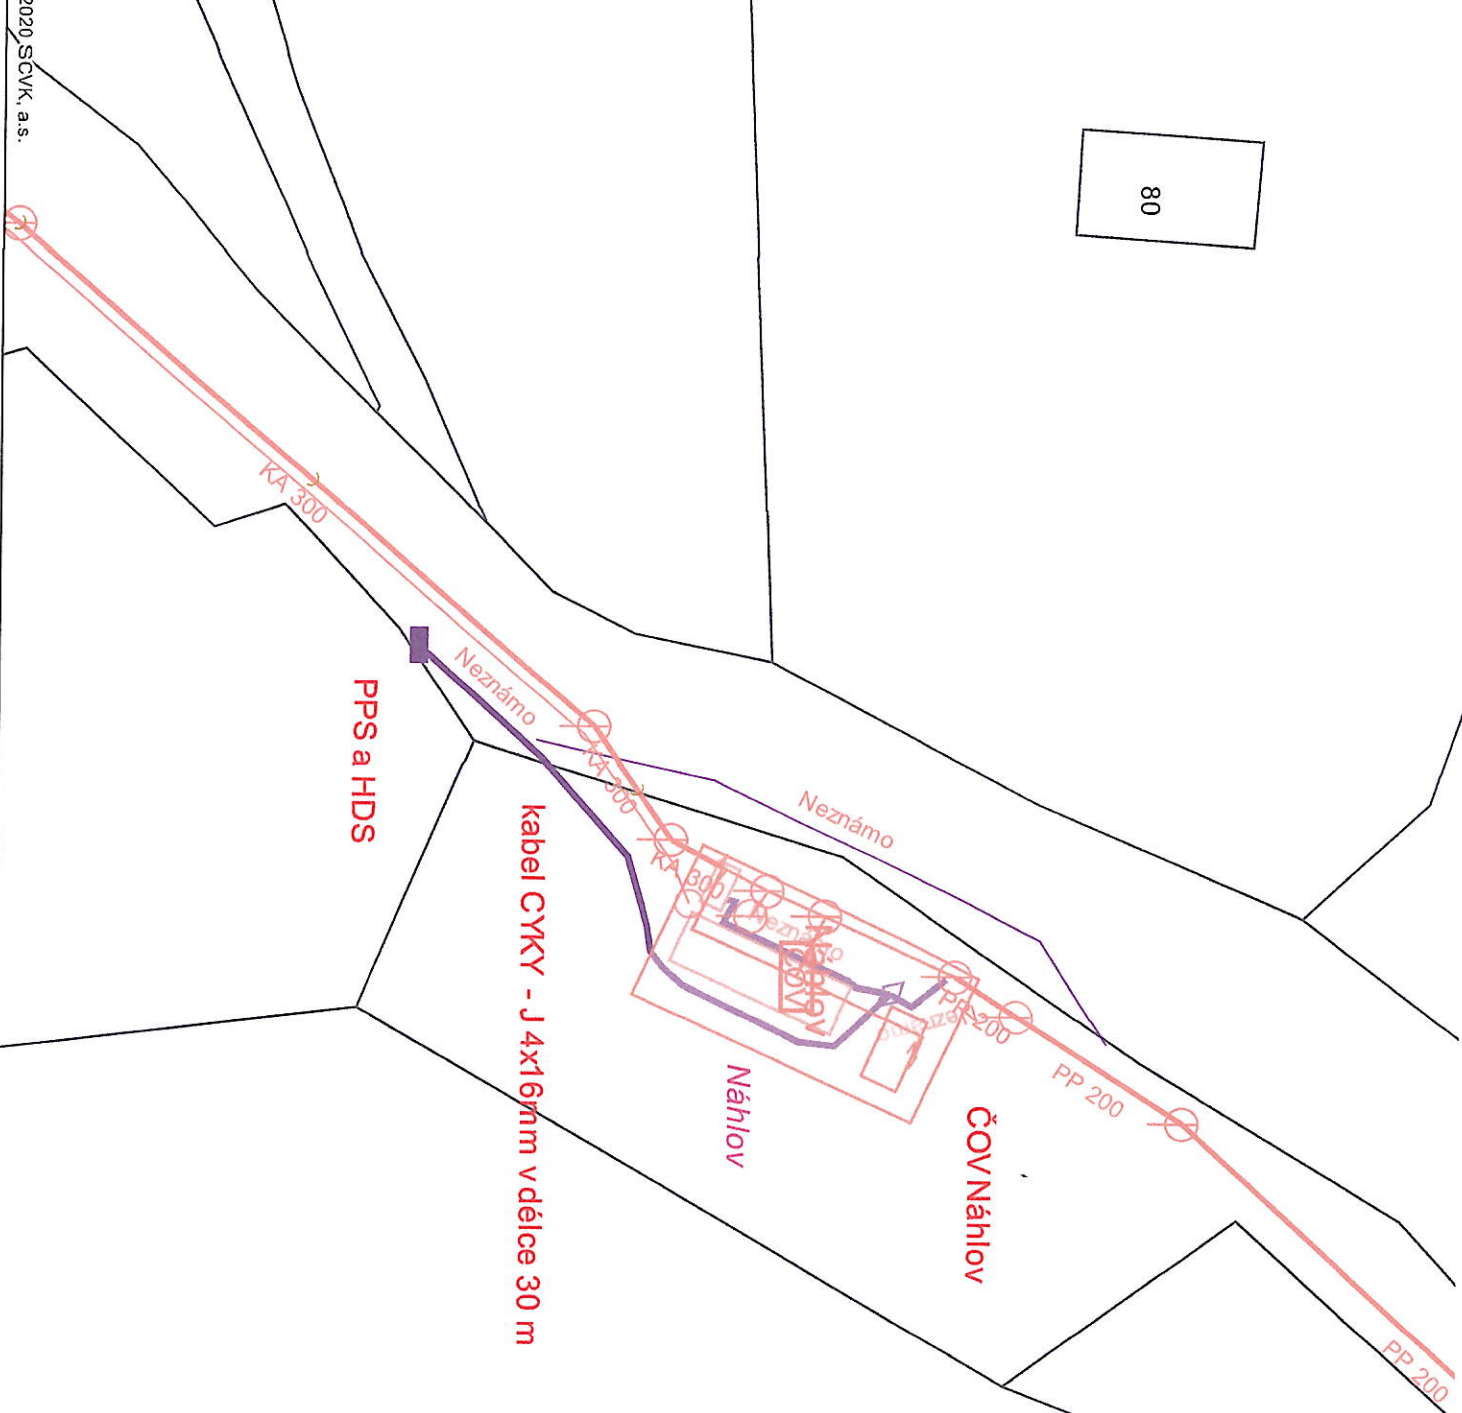

nacházejí se v ochranném pásmu vodního zdroje

80

kabel ČYKY - J 4x16mm v délce 30 m

PPS a HDS

Náhlav

ČOV Náhlav

2020 SCVK, a.s.

Severočeské vodovody a kanalizace, a.s.		
Přítkovská 1689, 415 50 Teplice		
ČOV Náhlav situace příloha ZOPPS		Strana: 1
Vystavil: Petra Pöschlová	Dne: 17.4.2026	1:500