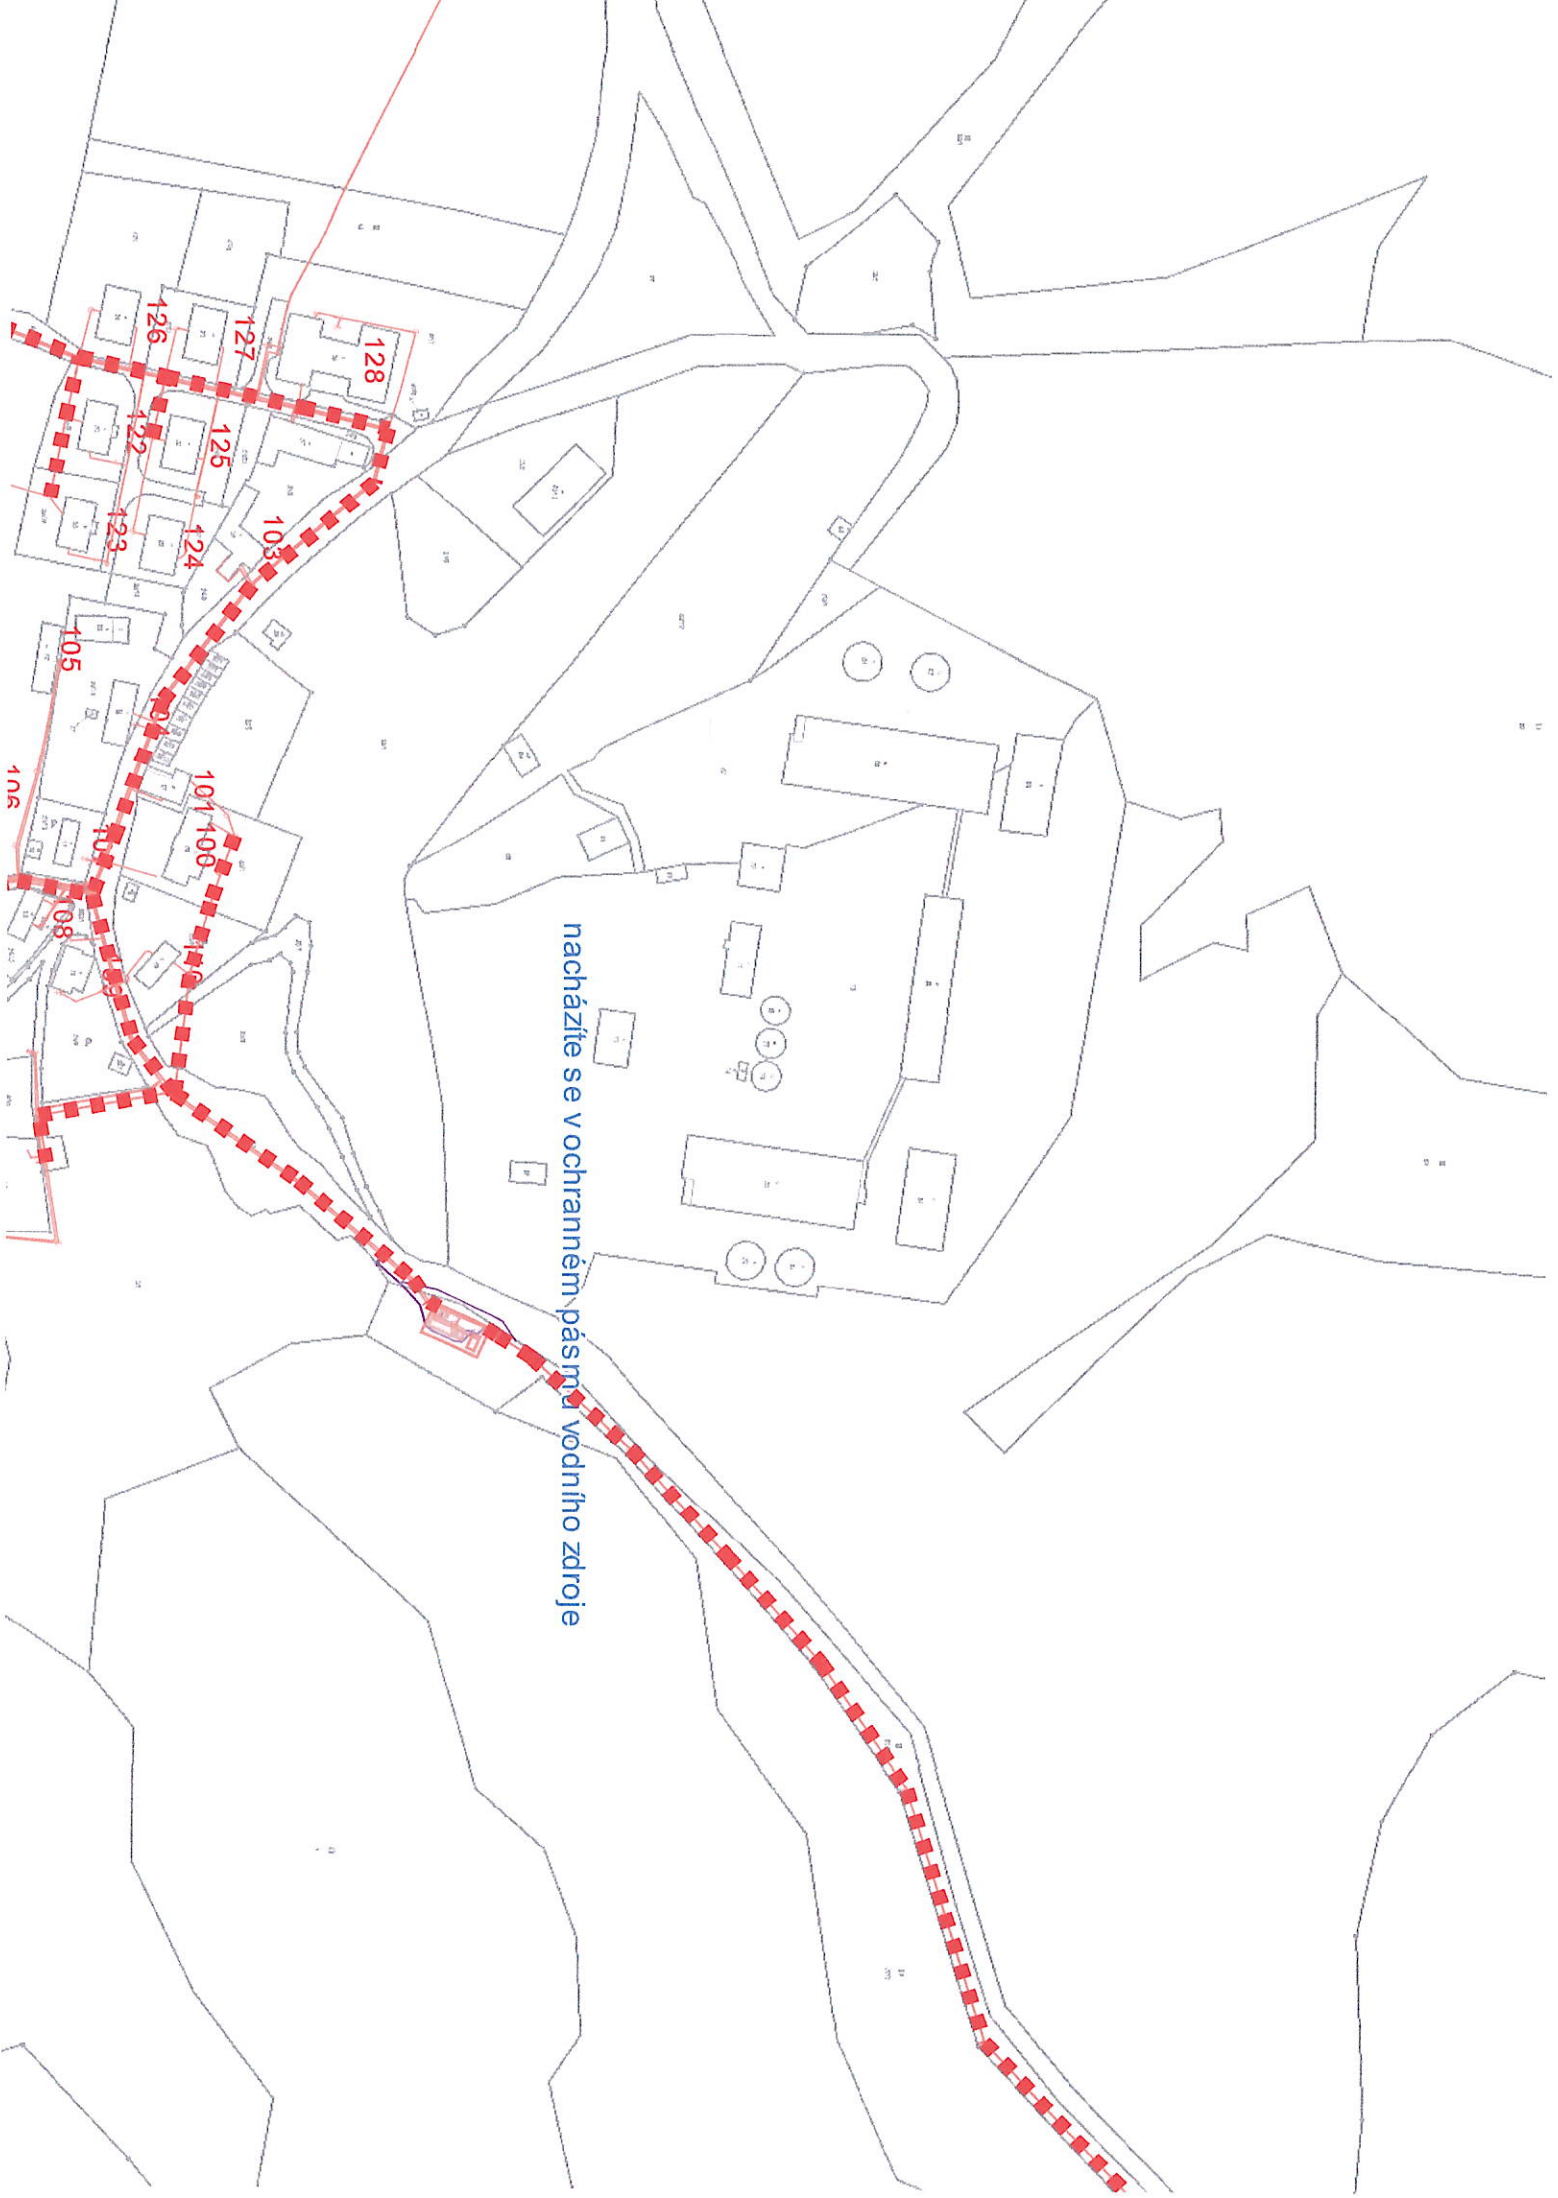

nacházejí se v ochranném pásmu vodního zdroje

80

kabel ČYKY - J 4x16mm v délce 30 m

PPS a HDS

Náhlav

ČOV Náhlav

2020 SCVK, a.s.

Severočeské vodovody a kanalizace, a.s.		
Přítkovská 1689, 415 50 Teplice		
ČOV Náhlav situace příloha ZOPPS		Strana: 1
Vystavil: Petra Pöschlová	Dne: 17.4.2026	1:500