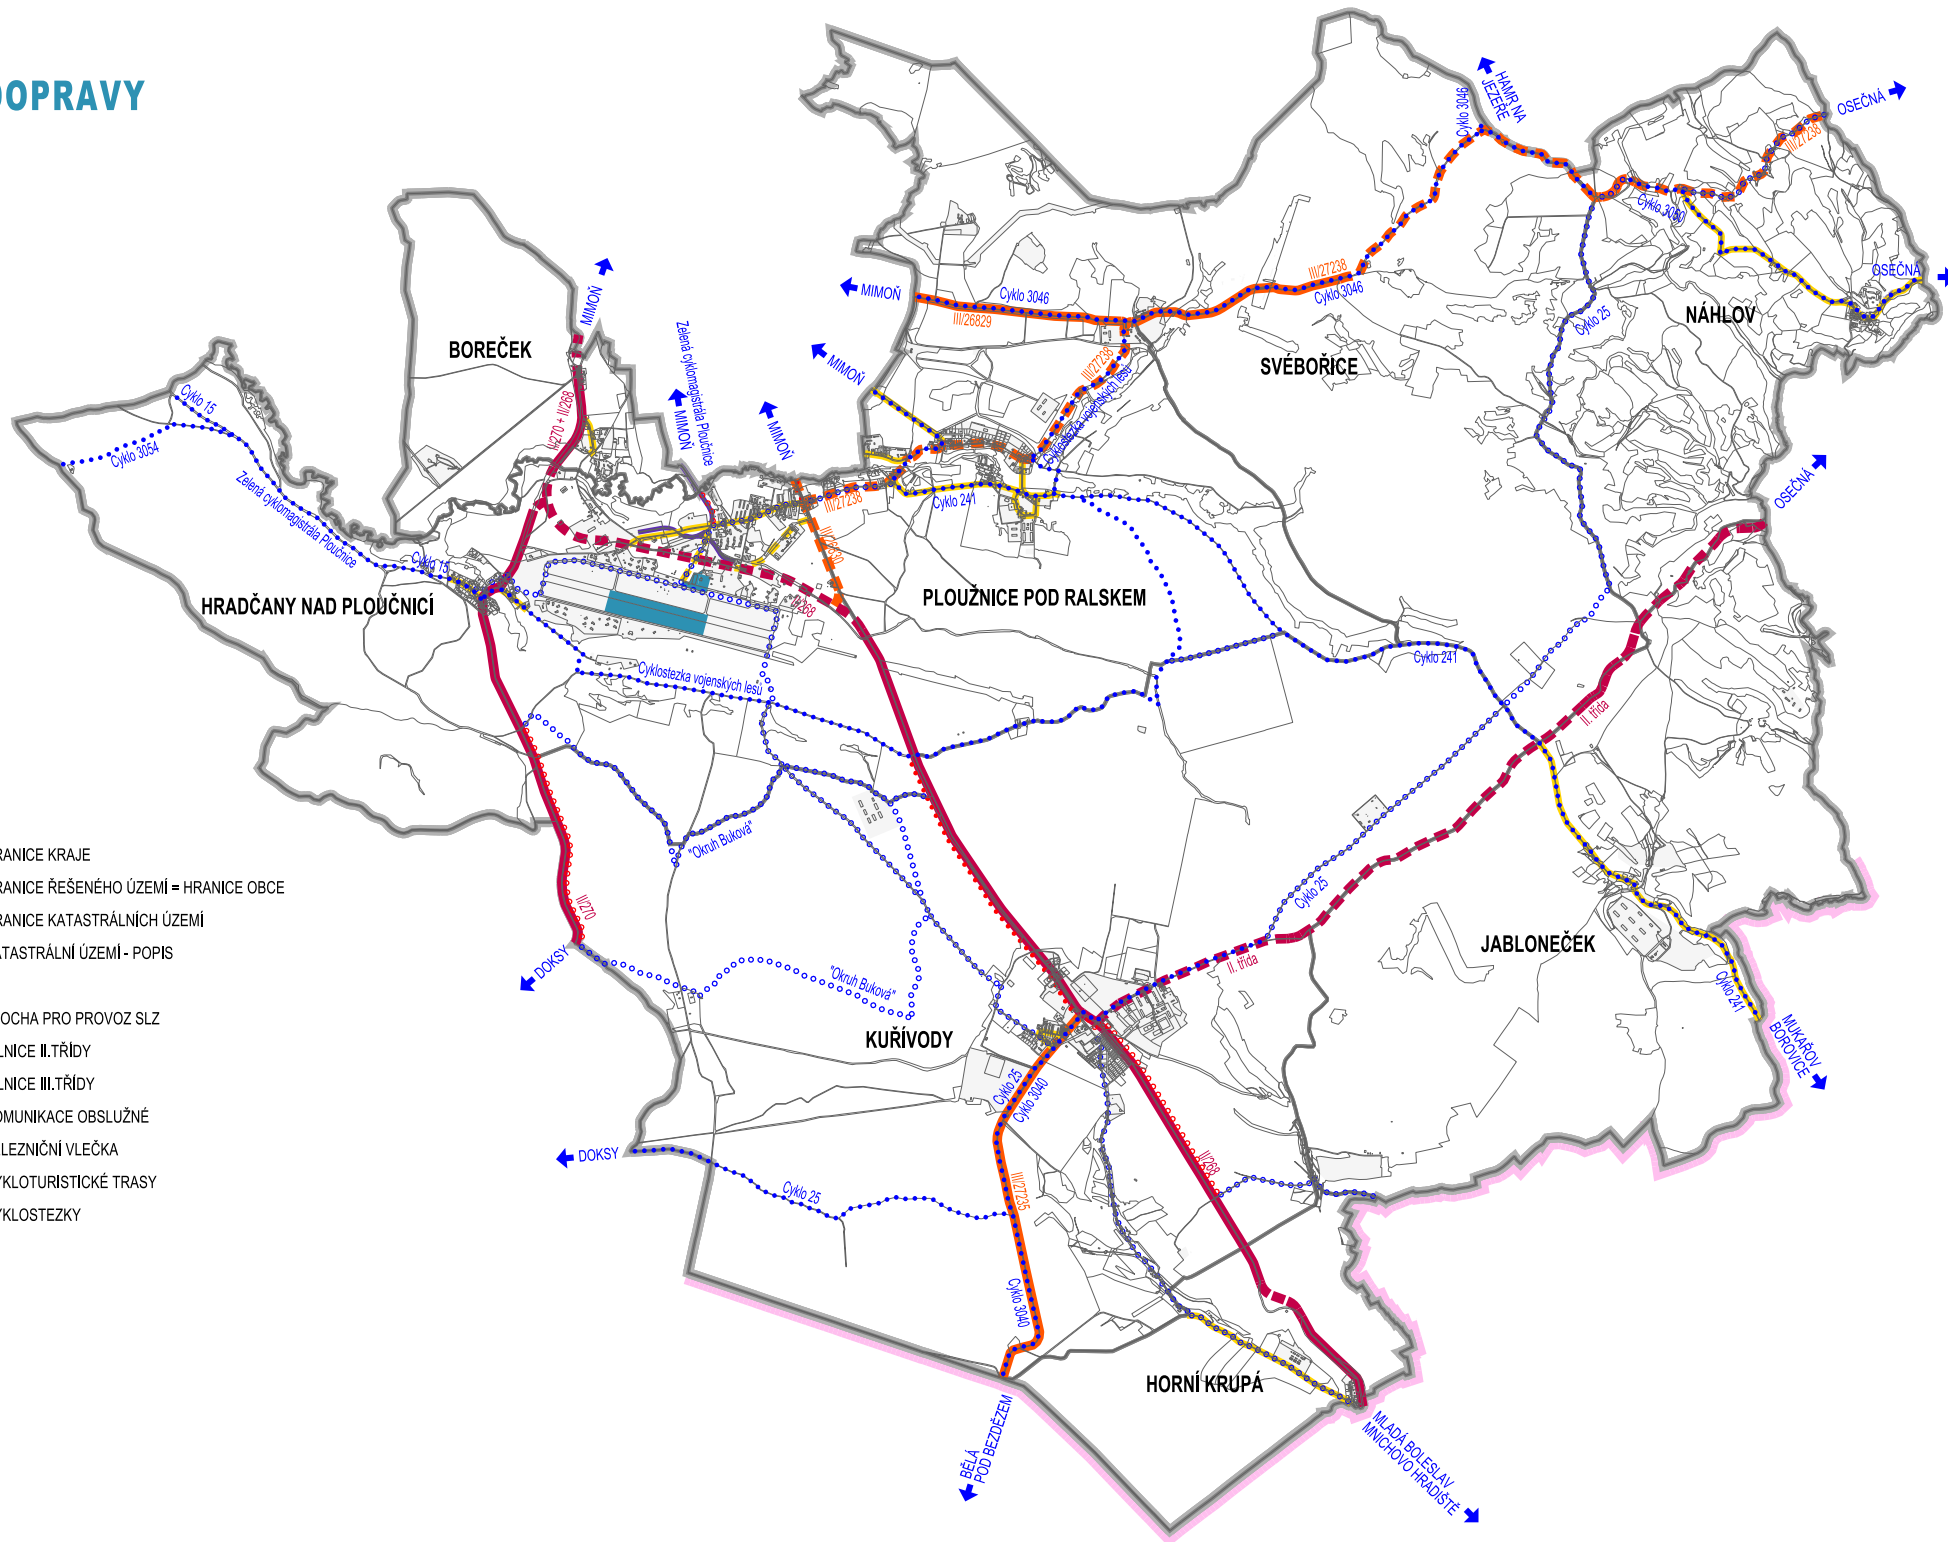

SCHÉMA DOPRAVY

LEGENDA

STAV	NÁVRH	OPIS
		HRANICE KRAJE
		HRANICE ŘEŠENÉHO ÚZEMÍ = HRANICE OBCE
		HRANICE KATASTRÁLNÍCH ÚZEMÍ
		KATASTRÁLNÍ ÚZEMÍ - POPIS

		PLOCHA PRO PROVOZ SLZ
		SILNICE II. TŘÍDY
		SILNICE III. TŘÍDY
		KOMUNIKACE OBSLUŽNÉ
		ŽELEZNIČNÍ VLEČKA
		CYKLOTURISTICKÉ TRASY
		CYKLOSTEZKY