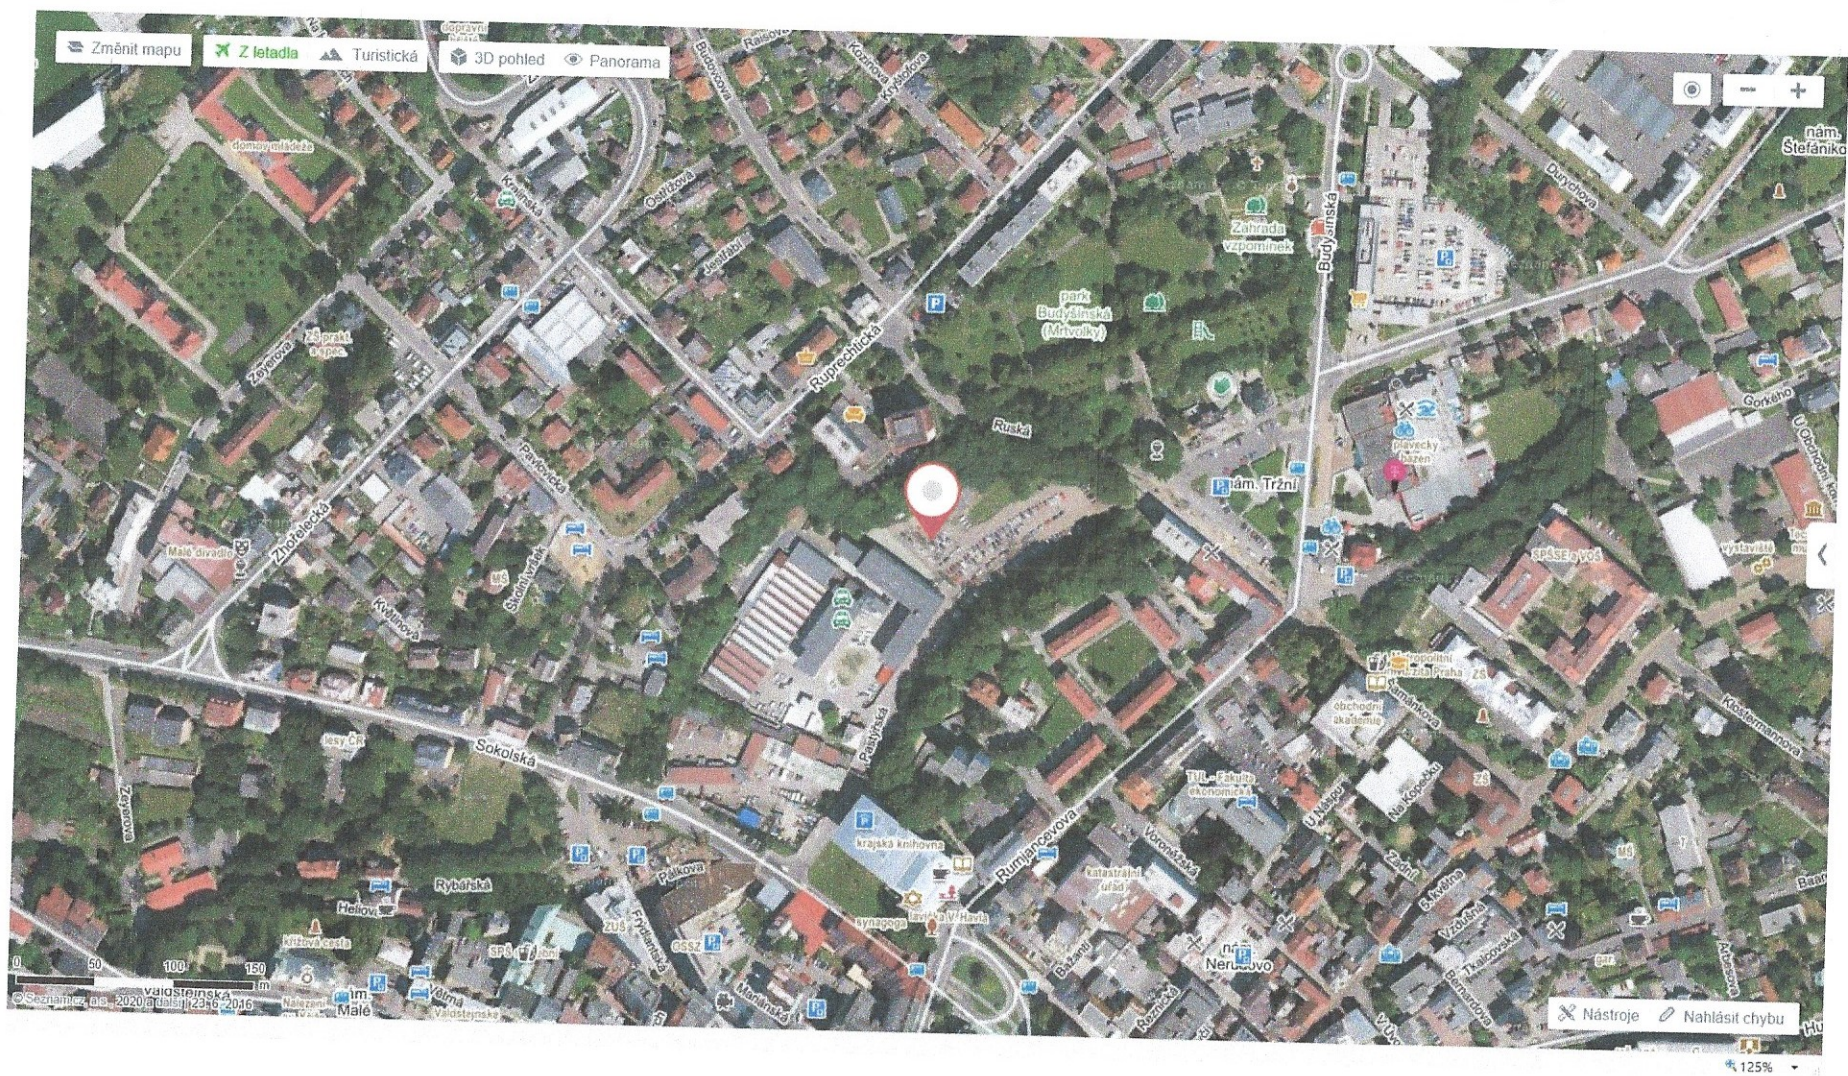

Mapový zákres a fotodokumentace určených volebních stanovišť v Libereckém kraji

Volební stanoviště pro okr. Česká Lípa – Česká Lípa, prostor v areálu v Poříční ul. 1918 (GPS: 50.6819361N, 14.5447875E)

Mapový zákres a fotodokumentace určených volebních stanovišť v Libereckém kraji

Volební stanoviště **pro okr. Liberec** – Liberec, parkoviště v Pastýřské ul. (za budovou Policie) (GPS: 50.7736017N, 15.0584208E)

Mapový zákres a fotodokumentace určených volebních stanovišť v Libereckém kraji