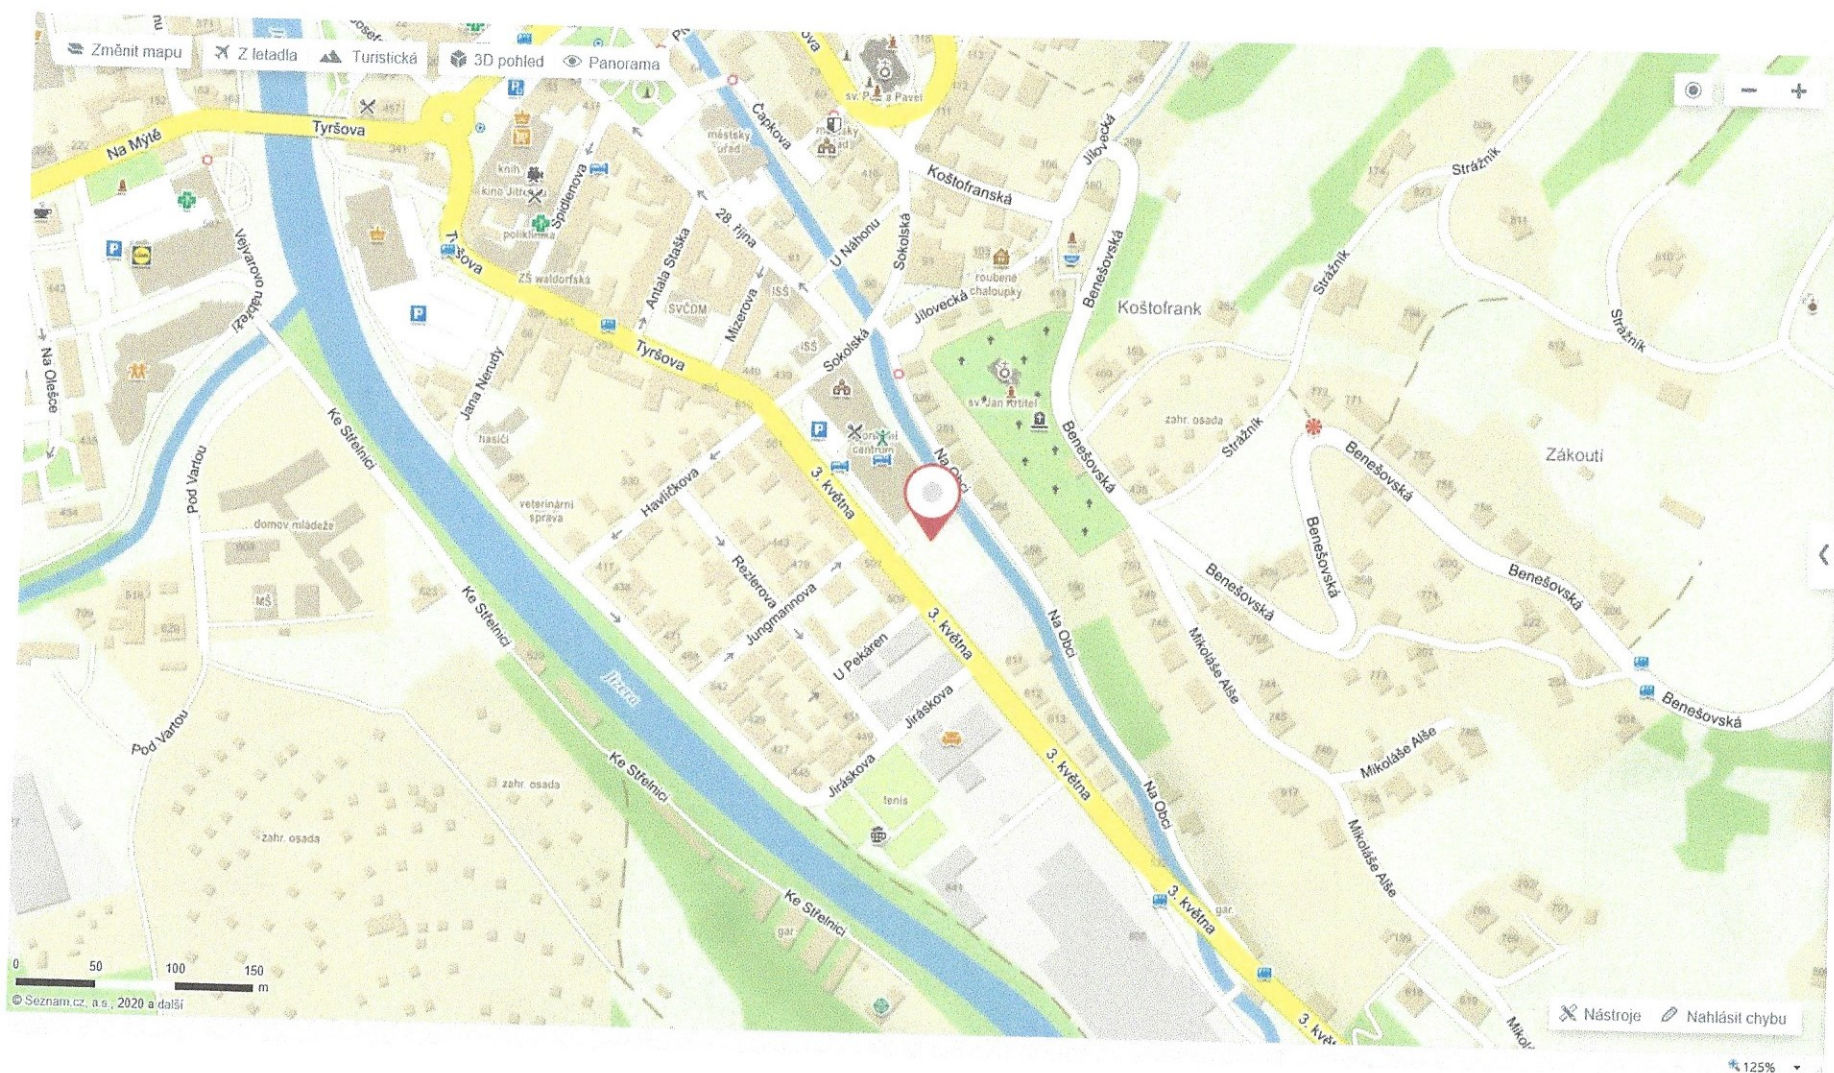

Mapový zákres a fotodokumentace určených volebních stanovišť v Libereckém kraji

Volební stanoviště pro okr. Česká Lípa – Česká Lípa, prostor v areálu v Poříční ul. 1918 (GPS: 50.6819361N, 14.5447875E)

Mapový zákres a fotodokumentace určených volebních stanovišť v Libereckém kraji

Volební stanoviště **pro okr. Liberec** – Liberec, parkoviště v Pastýřské ul. (za budovou Policie) (GPS: 50.7736017N, 15.0584208E)

Mapový zákres a fotodokumentace určených volebních stanovišť v Libereckém kraji

Mapový zákres a fotodokumentace určených volebních stanovišť v Libereckém kraji

Mapový zákres a fotodokumentace určených volebních stanovišť v Libereckém kraji

Mapový zákres a fotodokumentace určených volebních stanovišť v Libereckém kraji

Mapový zákres a fotodokumentace určených volebních stanovišť v Libereckém kraji

Volební stanoviště pro okr. Semily – Semily, parkoviště u Sportovního centra, ul. 3. května 327 (GPS: 50.5999308N, 15.3376408E)