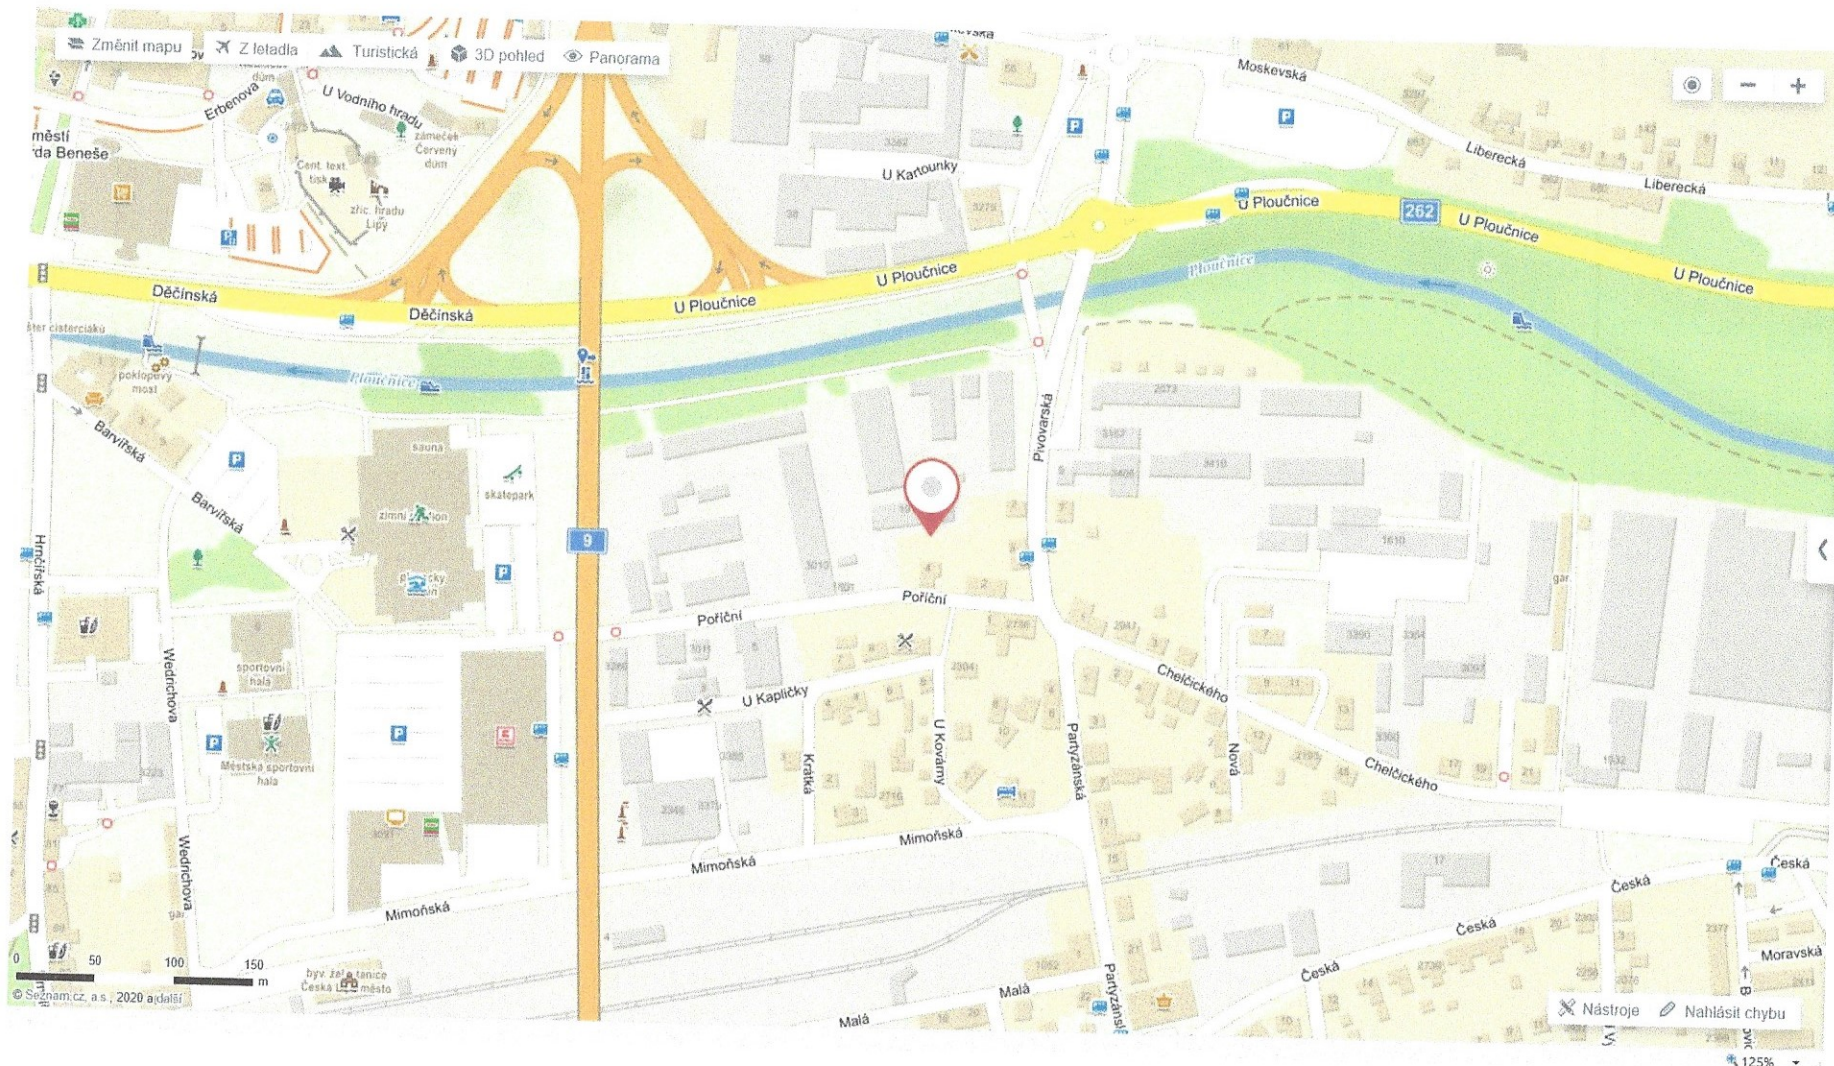

Mapový zákres a fotodokumentace určených volebních stanovišť v Libereckém kraji

Volební stanoviště pro okr. Česká Lípa – Česká Lípa, prostor v areálu v Poříční ul. 1918 (GPS: 50.6819361N, 14.5447875E)

Mapový zákres a fotodokumentace určených volebních stanovišť v Libereckém kraji

Volební stanoviště **pro okr. Liberec** – Liberec, parkoviště v Pastýřské ul. (za budovou Policie) (GPS: 50.7736017N, 15.0584208E)

Mapový zákres a fotodokumentace určených volebních stanovišť v Libereckém kraji

Mapový zákres a fotodokumentace určených volebních stanovišť v Libereckém kraji

Volební stanoviště pro okr. Semily – Semily, parkoviště u Sportovního centra, ul. 3. května 327 (GPS: 50.5999308N, 15.3376408E)