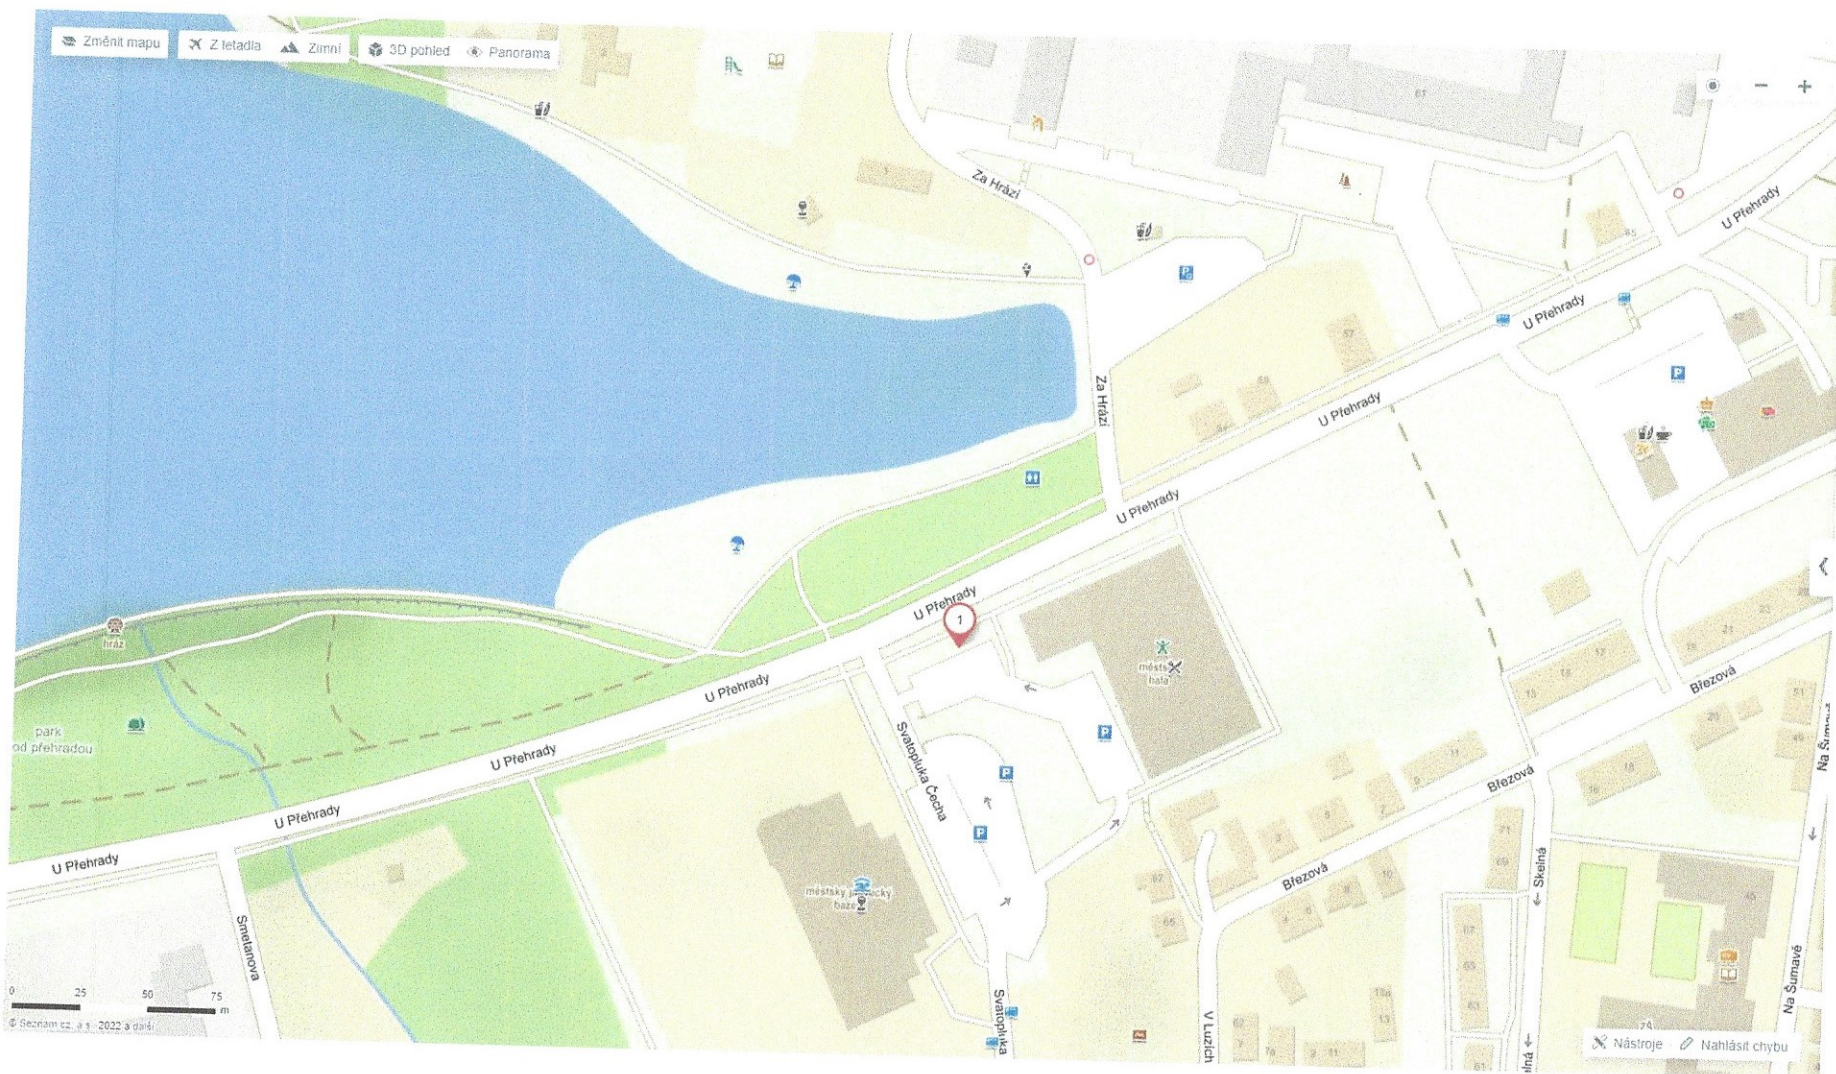

Mapový záznam a fotodokumentace určených volebních stanišť v Libereckém kraji

Volební stanoviště pro **okr. Jablonec nad Nisou** – Jablonec nad Nisou, ul. U Přehrady 4747/20 (před vchodem do Městské haly) (GPS: 50.732722, 15.178074)