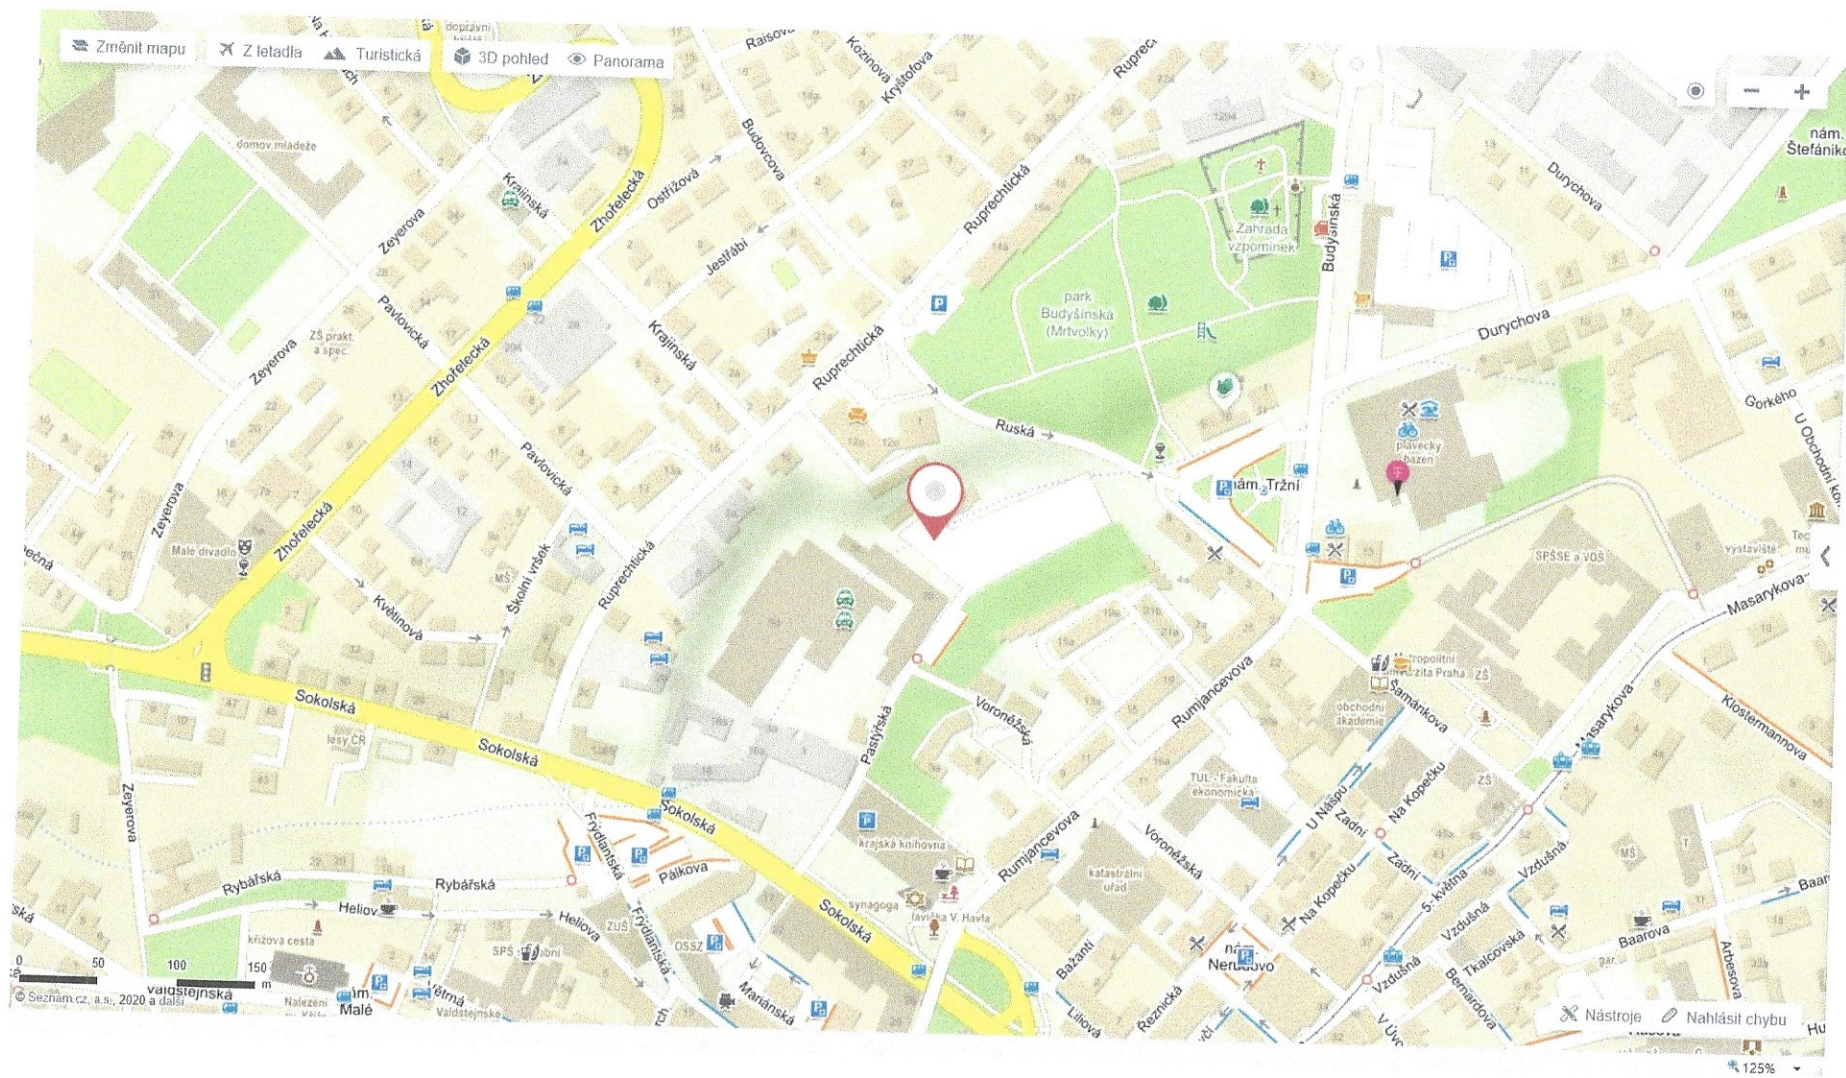

Mapový zákres a fotodokumentace určených volebních stanovišť v Libereckém kraji

Volební stanoviště pro okr. Česká Lípa – Česká Lípa, prostor v areálu v Poříční ul. 1918 (GPS: 50.6819361N, 14.5447875E)

Mapový zákres a fotodokumentace určených volebních stanovišť v Libereckém kraji

Mapový záznam a fotodokumentace určených volebních stanovišť v Libereckém kraji

Mapový zakres a fotodokumentace určených volebních stanovišť v Libereckém kraji

Mapový zákres a fotodokumentace určených volebních stanovišť v Libereckém kraji

Volební stanoviště **pro okr. Liberec** – Liberec, parkoviště v Pastýřské ul. (za budovou Policie) (GPS: 50.7736017N, 15.0584208E)

Mapový zákres a fotodokumentace určených volebních stanovišť v Libereckém kraji