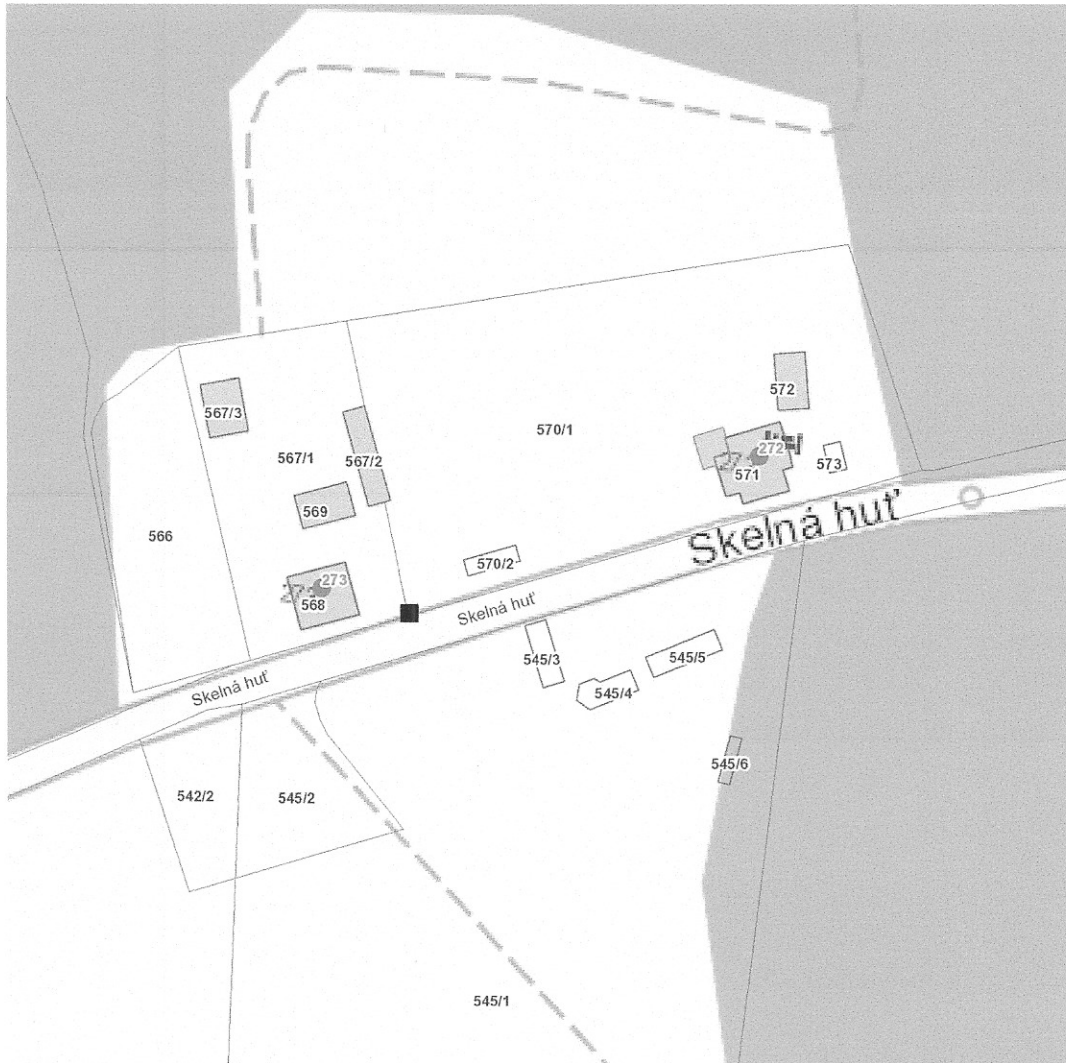


dne **4. 11. 2022** od **11:00** do **13:00** hodin

Plánovaná odstávka zahrnuje tyto lokality:**Ralsko (okres Česká Lípa)**část obce **Plouznice****Skelná huť: č. p. 272, 273**

UPOZORNĚNÍ

Dotčené zařízení distribuční soustavy je nutné i v době odstávky považovat za zařízení pod napětím, a proto vás žádáme o dodržení všech zásad bezpečnosti a provedení opatření potřebných k zamezení případných škod na zdraví a majetku. | Provozovatelé výroben elektřiny jsou povinni zajistit přerušeni dodávky elektřiny z výroby do vypnutého úseku distribuční soustavy.

dne **4. 11. 2022** od **11:00** do **13:00** hodin

Orientační mapový podklad odstávkou dotčených lokalit

VYSVĚTLIVKY

- – adresy dotčené odstávkou elektřiny
- – místa připojení k elektrické síti dotčená odstávkou