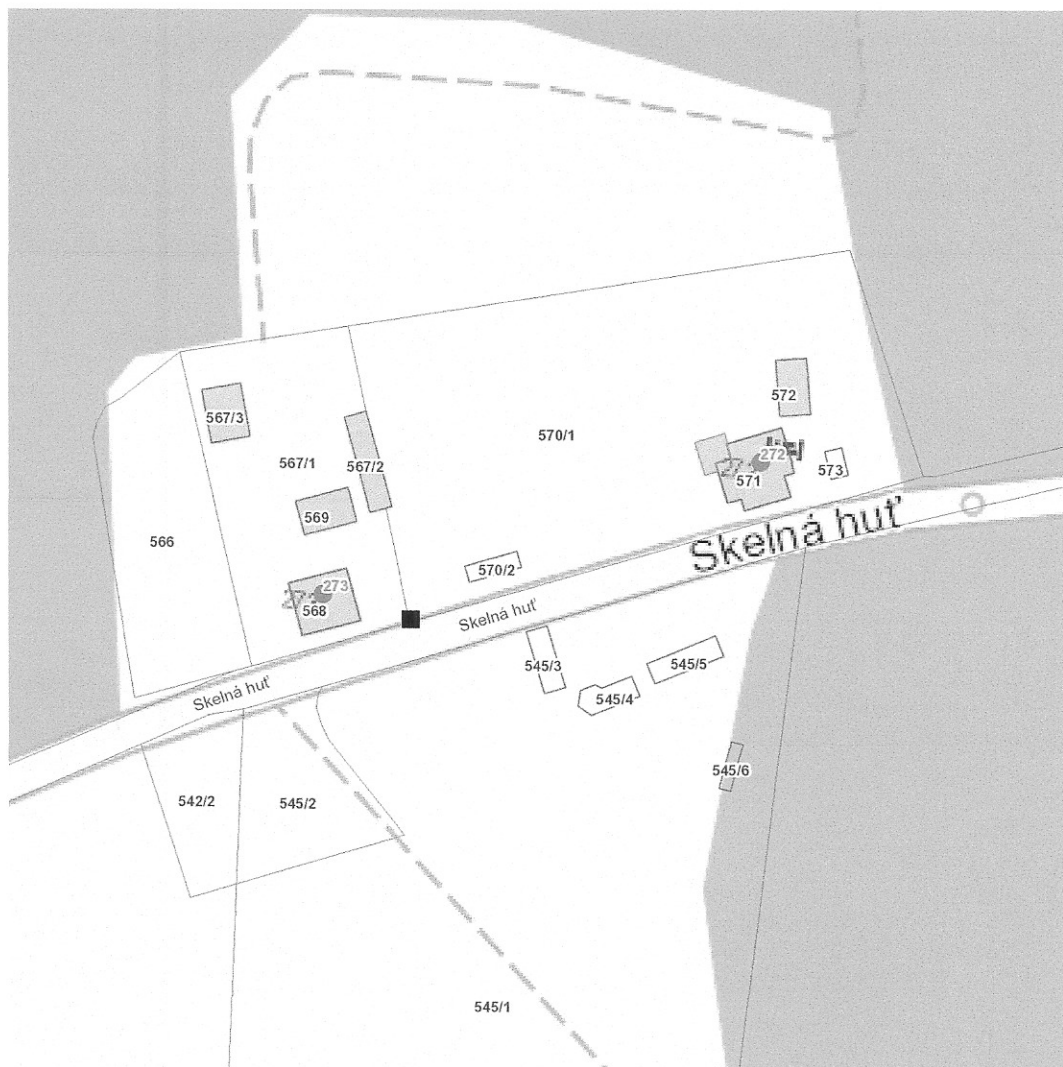

dne **18. 10. 2022** od **7:30** do **17:30** hodin

Plánovaná odstávka zahrnuje tyto lokality:

Ralsko (okres Česká Lípa)

část obce **Plouznice**

Skelná huť: č. p. 272, 273

UPOZORNĚNÍ

Dotčené zařízení distribuční soustavy je nutné i v době odstávky považovat za zařízení pod napětím, a proto vás žádáme o dodržení všech zásad bezpečnosti a provedení opatření potřebných k zamezení případných škod na zdraví a majetku. | Provozovatelé výroben elektřiny jsou povinni zajistit přerušeni dodávky elektřiny z výroby do vypnutého úseku distribuční soustavy.

dne **18. 10. 2022** od **7:30** do **17:30** hodin**Orientační mapový podklad odstávkou dotčených lokalit****VYSVĚTLIVKY**

- – adresy dotčené odstávkou elektřiny
- – místa připojení k elektrické síti dotčená odstávkou