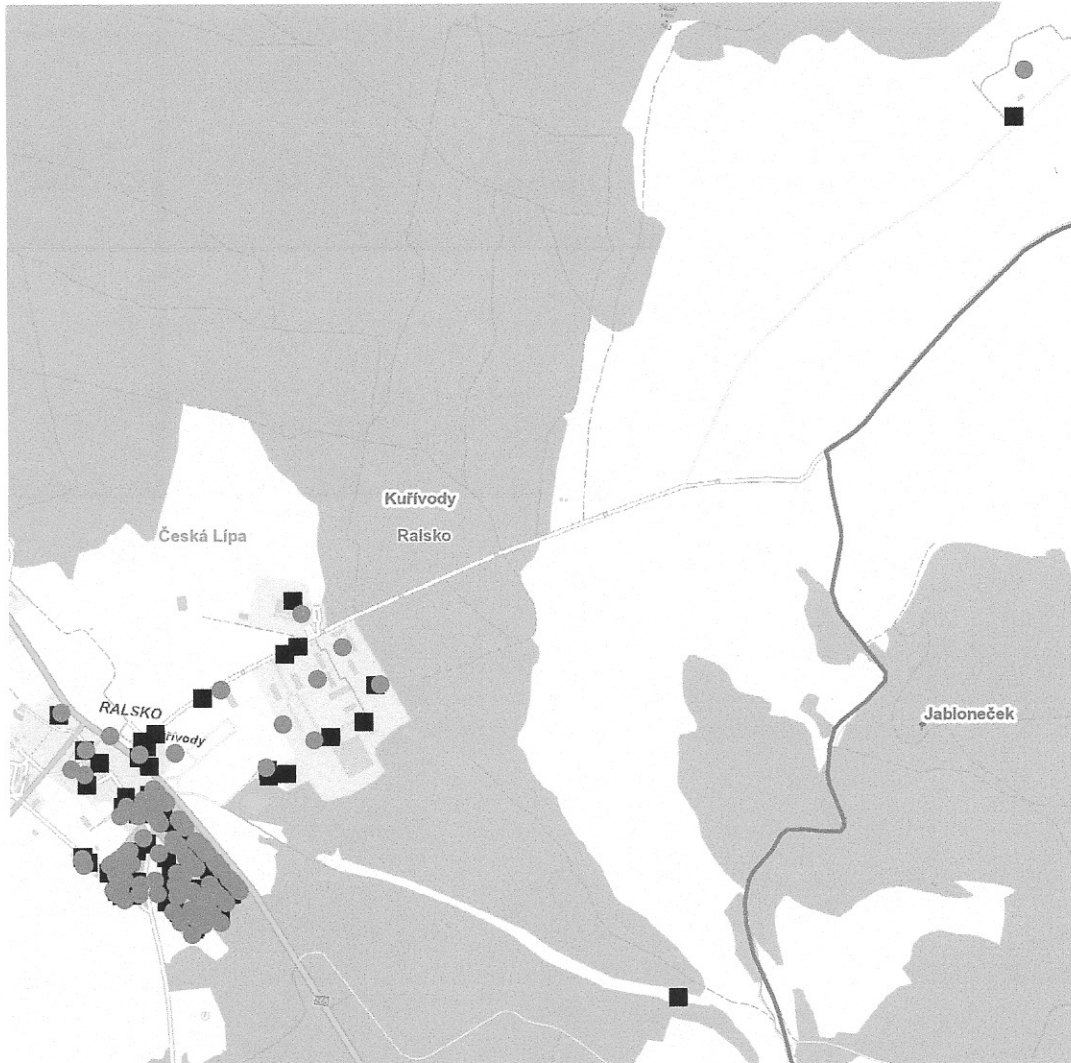

dne **12. 9. 2022** od **9:00** do **14:30** hodin**Plánovaná odstávka zahrnuje tyto lokality:****Ralsko (okres Česká Lípa)**část obce **Kuřívody**

č. p. 611, 614, 615, 618-622, 700, 701, 704, 750

č. ev. 252

kat. území **Kuřívody** (kód **739227**): parcelní č. 14/49, 14/51, 14/52, 14/54, 14/55, 14/56, 14/57, 14/63, 14/64, 14/65, 14/66, 14/67, 14/68, 14/69, 14/70, 14/71, 14/77, 14/78, 14/80, 32/20, 33/35, 33/37, 33/38, 33/40, 33/42, 33/43, 33/44, 33/53, 33/55, 33/57, 33/61, 33/65, 45, 47, 54, 55, 68/1, 68/56, 68/57, 68/58, 68/59, 68/60, 68/61, 68/62, 68/64, 68/65, 68/67, 88/2, 89, 103, 108, 109/1, 118, 123, 160/7, 171/15, 171/17, 171/18, 171/21, 171/22, 171/23, 171/24, 171/26, 171/29, 171/30, 171/33, 171/34, 171/35, 171/36, 171/38, 171/39, 171/40, 171/41, 171/42, 171/43, 171/46, 171/47, 171/48, 171/49, 171/50, 171/51, 171/52, 171/53, 171/55, 171/56, 171/57, 171/58, 171/59, 171/61, 171/63, 171/64, 171/68, 171/70, 171/71, 171/72, 171/73, 463, 589/2**UPOZORNĚNÍ**

dne **12. 9. 2022** od **9:00** do **14:30** hodin

**Orientační mapový podklad odstávkou dotčených lokalit**

**VYSVĚTLIVKY**

- – adresy dotčené odstávkou elektřiny
- – místa připojení k elektrické síti dotčená odstávkou