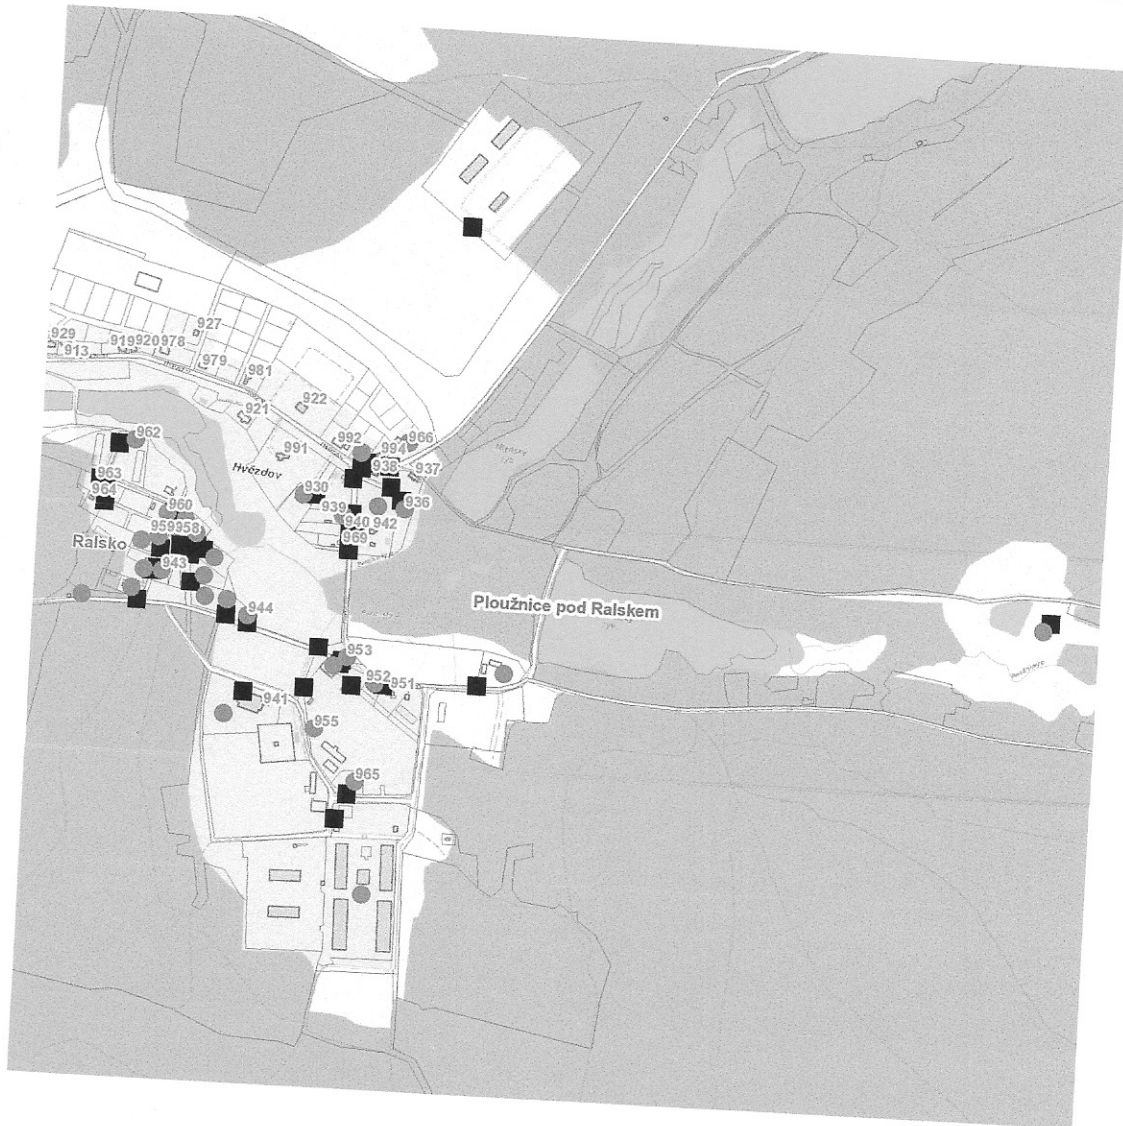

dne **1. 7. 2022** od **9:30** do **11:30** hodin

Orientační mapový podklad odstávkou dotčených lokalit

VYSVĚTLIVKY

- – adresy dotčené odstávkou elektřiny
- – místa připojení k elektrické síti dotčená odstávkou