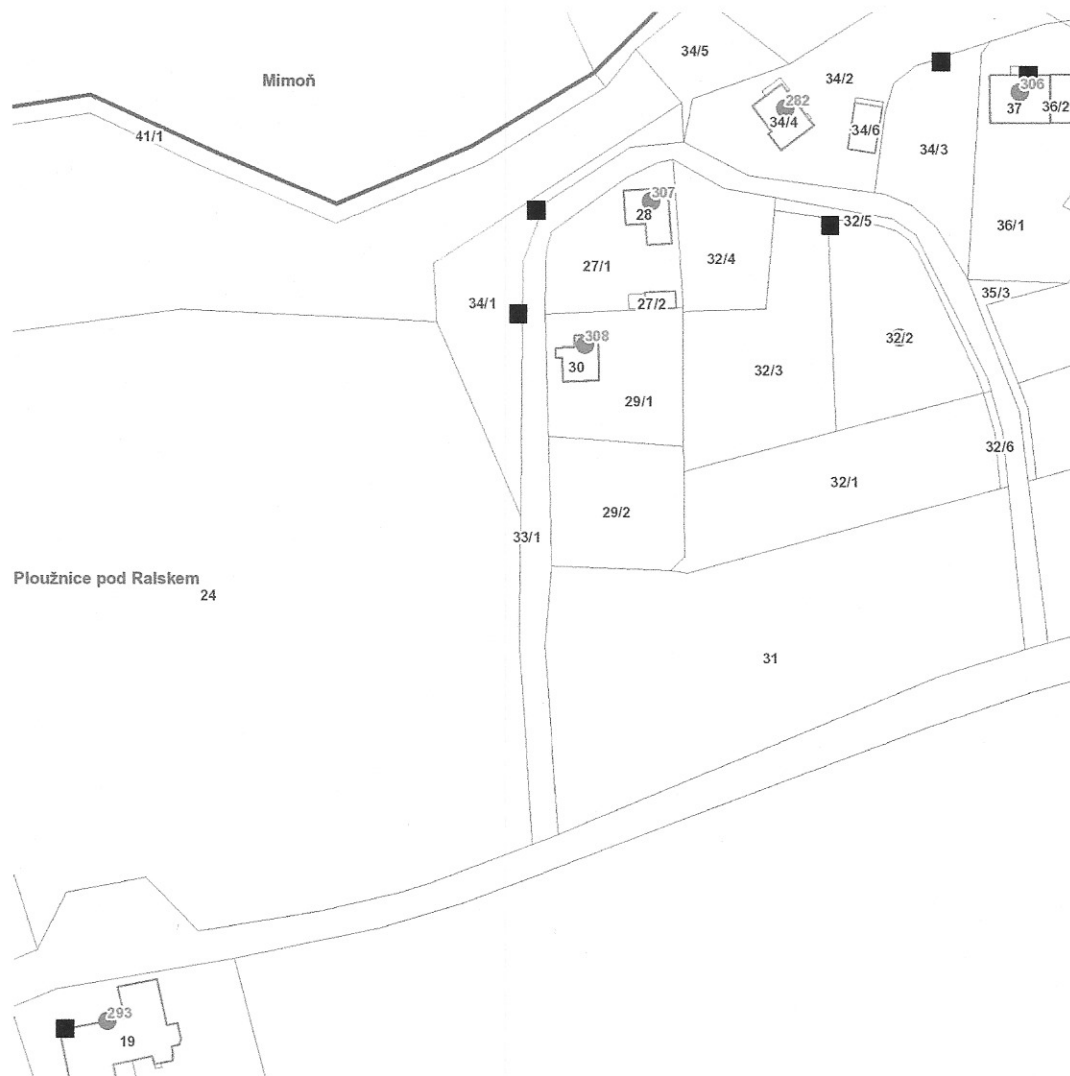

dne **7. 6. 2022** od **9:45** do **11:45** hodin

Plánovaná odstávka zahrnuje tyto lokality:**Ralsko (okres Česká Lípa)**část obce **Ploužnice**

č. p. 282, 293, 306, 307, 308

kat. území **Ploužnice pod Ralskem** (kód **918458**): parcelní č. 32/2**UPOZORNĚNÍ**

dne **7. 6. 2022** od **9:45** do **11:45** hodin**Orientační mapový podklad odstávkou dotčených lokalit****VYSVĚTLIVKY**

- – adresy dotčené odstávkou elektřiny
- – místa připojení k elektrické síti dotčená odstávkou