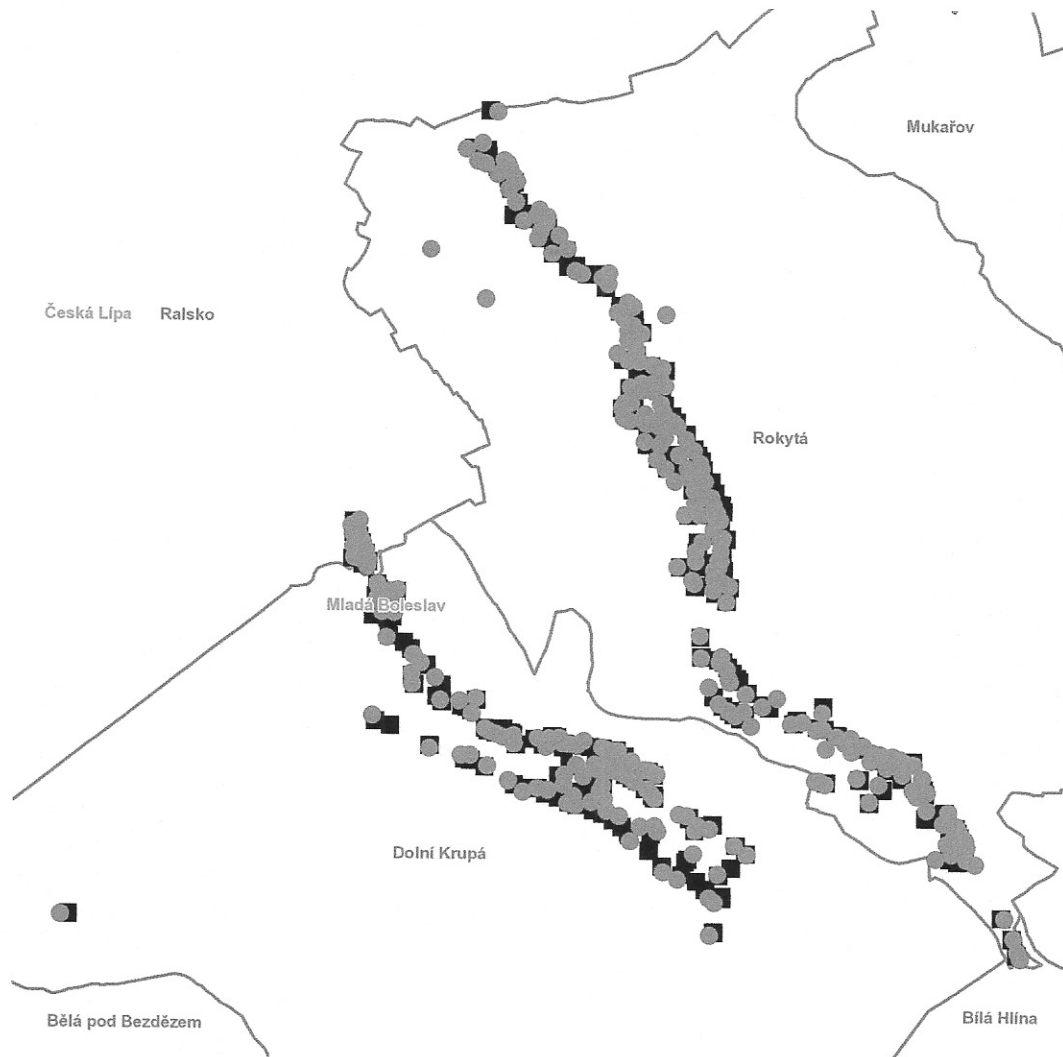

dne **21. 4. 2022** od **7:30** do **12:00****Plánovaná odstávka zahrnuje tyto lokality:****Dolní Krupá (okres Mladá Boleslav)**

č. p. 1-9, 12, 13, 14, 16, 18-26, 29, 31, 32, 34, 35, 36, 38, 39, 40, 42, 43, 45, 47, 51, 53, 55, 57, 58, 60, 61, 63, 65, 66, 68-72, 74, 75, 76, 77, 79, 80, 84, 85, 86, 88-107, 109, 110, 112, 114, 115, 116, 118, 120

č. p. 150-158, 161-165

Rokyta (okres Mladá Boleslav)část obce **Dolní Rokytá**

č. p. 1, 3, 5-14, 16, 17, 18, 19, 21, 22, 24, 26-30, 33, 34, 35, 38-43, 45, 46, 47, 49, 51, 52, 53, 54, 56-67, 69-77, 80, 81, 83, 85, 86, 87, 89-101

dne **21. 4. 2022** od **7:30** do **12:00** hodin

Orientační mapový podklad odstávkou dotčených lokalit

VYSVĚTLIVKY

- – adresy dotčené odstávkou elektřiny
- – místa připojení k elektrické síti dotčená odstávkou

INFORMACE ZASLÁNA

IDDS: 4nibs8z (Obec Dolní Krupá)

IDDS: xztbtsz (Město Ralsko)

IDDS: e8nb5fn (Obec Rokytá)